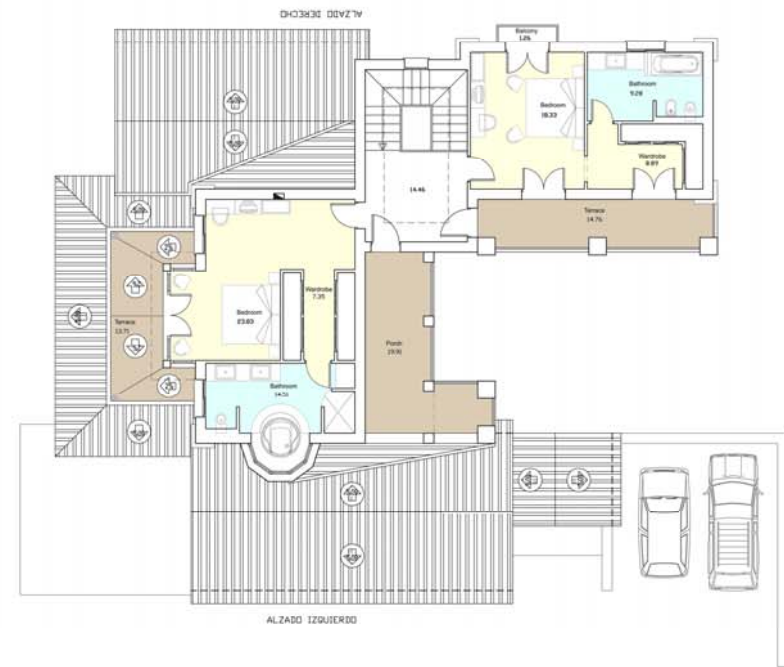

Le Jardin de Fleur  
BEACH & GOLF RESORT

VVT-4: Les Grandes Villas

**TYPE 20 –  
LIATRIDE À ÉPIS**

Ground Floor

First Floor