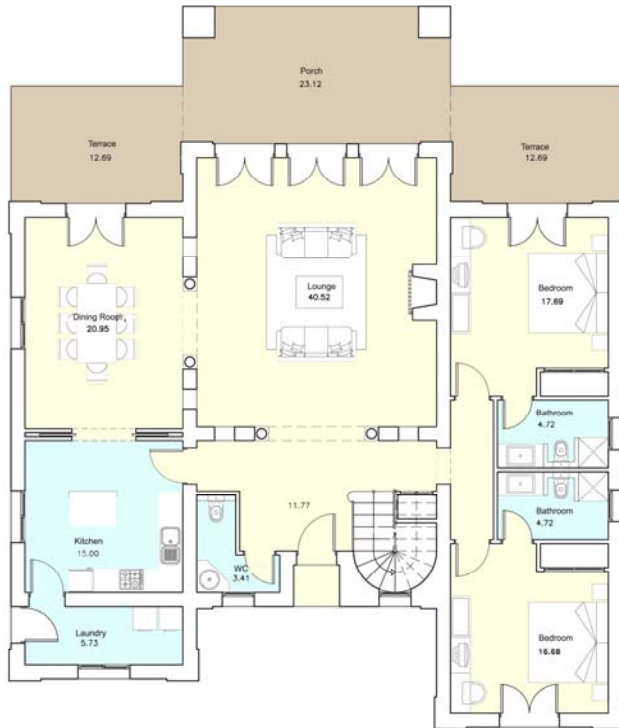

Le Jardin de Fleur
BEACH & GOLF RESORT

VVT-4: Les Grandes Villas

TYPE 6 – GLOIRE DE MATIN

Ground Floor

First Floor