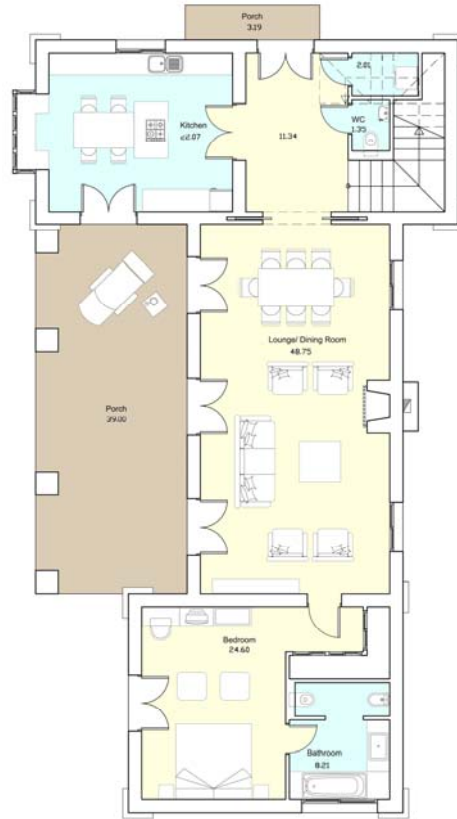

Le Jardin de Fleur  
BEACH & GOLF RESORT

VVT-4: Les Grandes Villas

## TYPE 24 - CAMPANULE

Ground Floor

First Floor