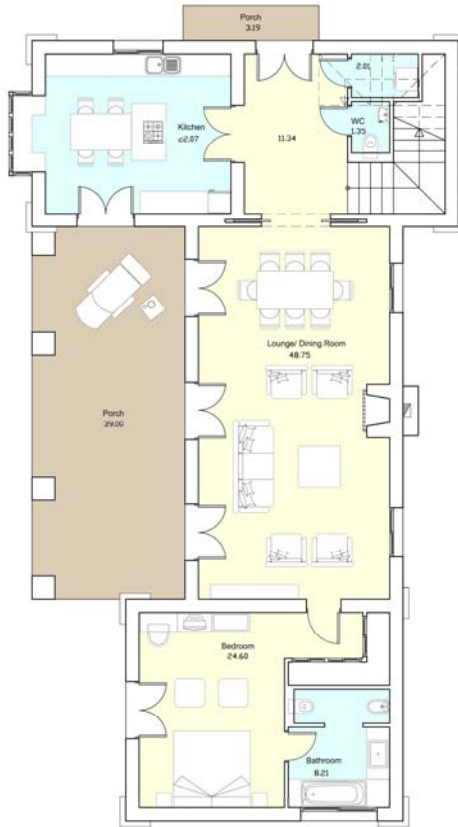

Le Jardin de Fleur
BEACH & GOLF RESORT

VVT-4: Les Grandes Villas

TYPE 25 – PHLOX MOUSSE

Ground Floor

First Floor