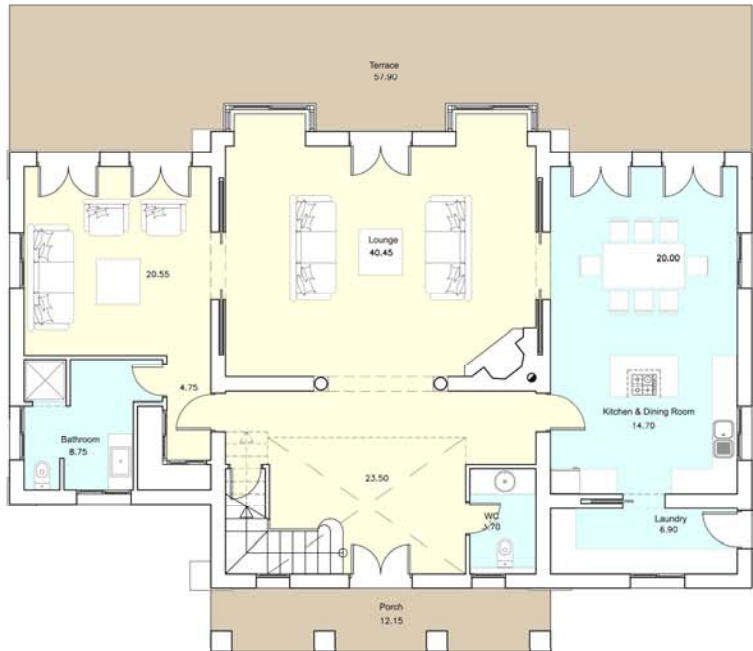

Le Jardin de Fleur
BEACH & GOLF RESORT

VVT-4: Les Grandes Villas

TYPE 3 - CLEMATITE

Ground Floor

First Floor