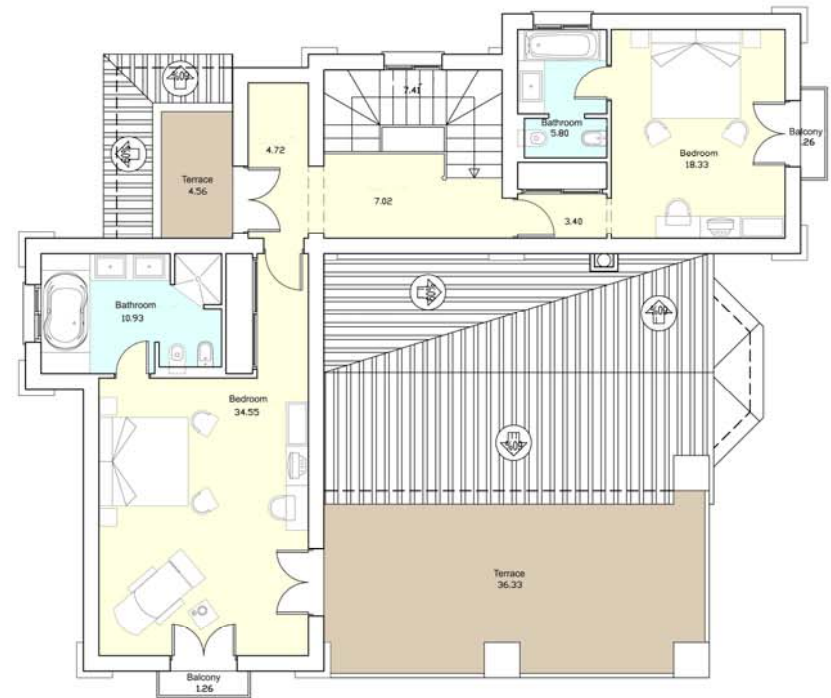

Le Jardin de Fleur
BEACH & GOLF RESORT

VVT-4: Les Grandes Villas

TYPE 21 - STATICE

Ground Floor

First Floor