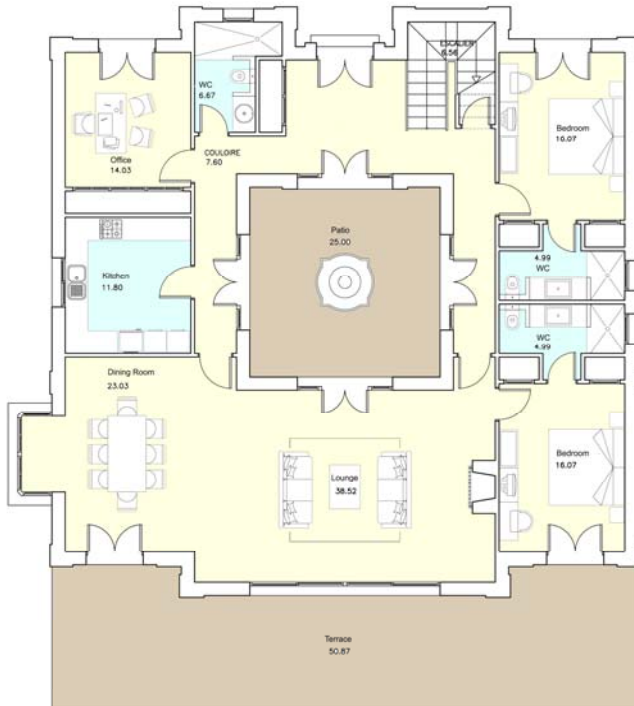

Le Jardin de Fleur
BEACH & GOLF RESORT

VVT-4: Les Grandes Villas

TYPE 2 – BELLE DE NUIT

Ground Floor

First Floor