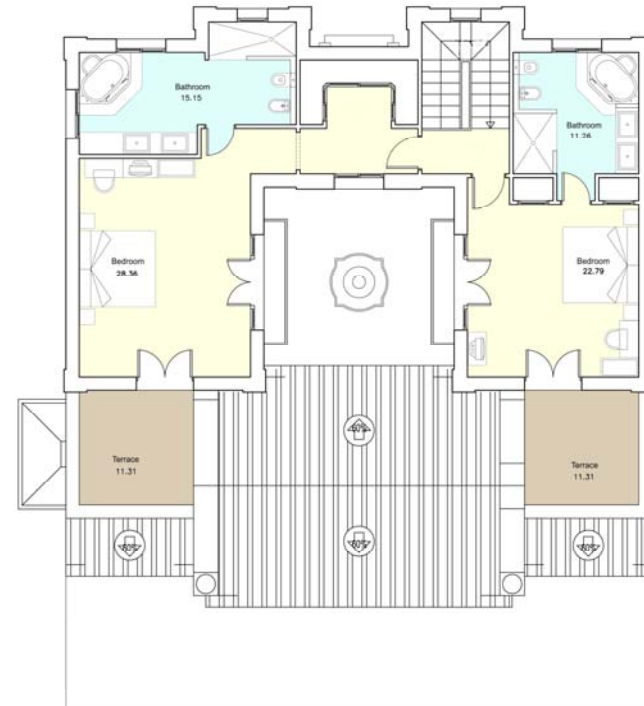

Le Jardin de Fleur
BEACH & GOLF RESORT

VVT-4: Les Grandes Villas

TYPE 2 – BELLE DE NUIT

Ground Floor

First Floor