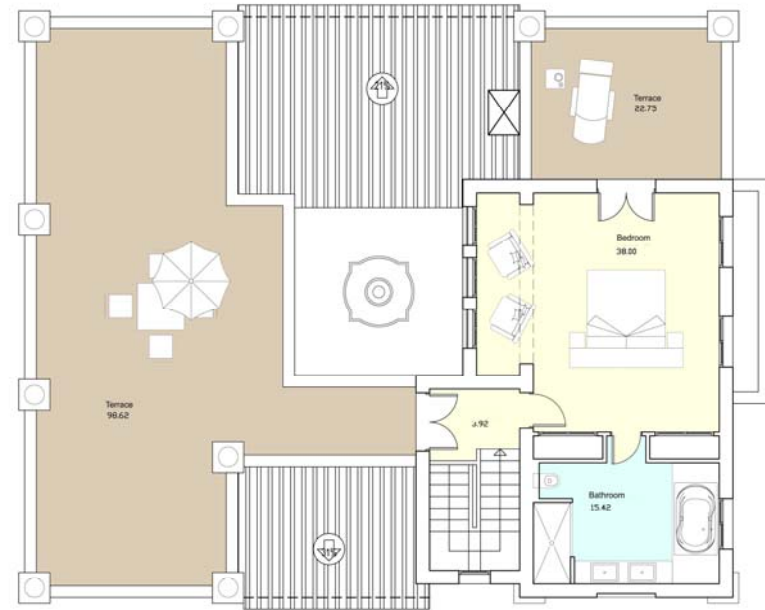

Le Jardin de Fleur
BEACH & GOLF RESORT

VVT-4: Les Grandes Villas

TYPE 14 – PIED-D'ALUETTE

Ground Floor

First Floor