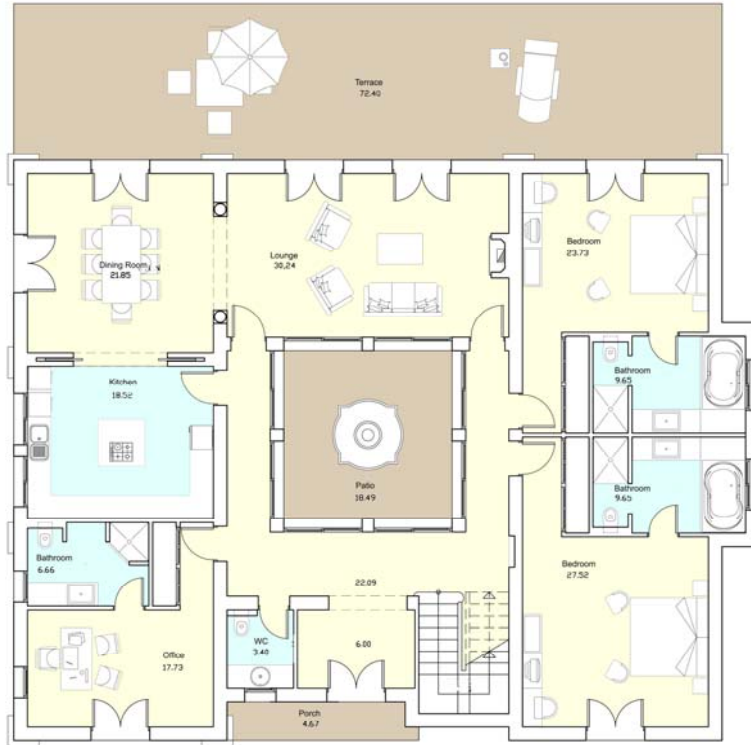

Le Jardin de Fleur
BEACH & GOLF RESORT

VVT-4: Les Grandes Villas

TYPE 14 – PIED-D'ALUETTE

Ground Floor

First Floor