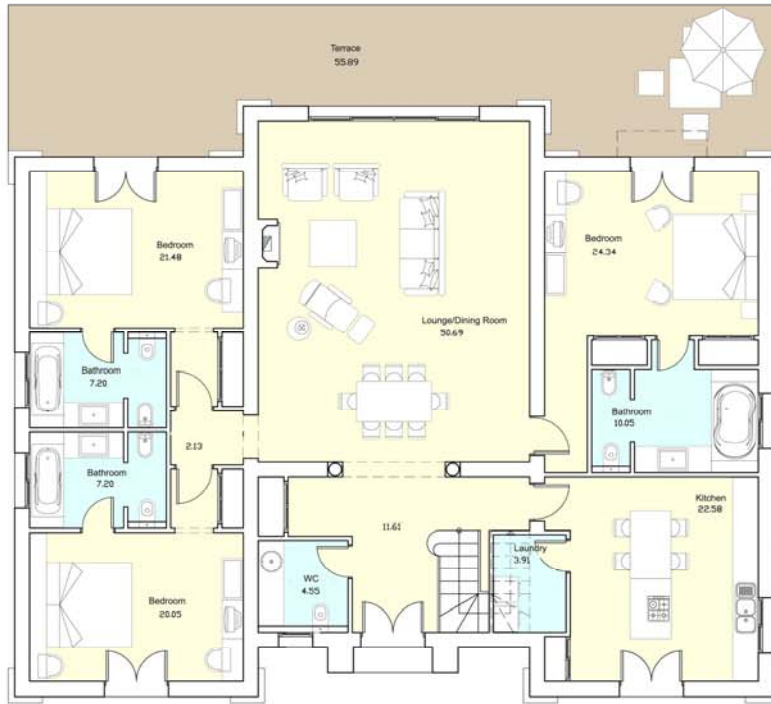

Le Jardin de Fleur
BEACH & GOLF RESORT

VVT-4: Les Grandes Villas

TYPE 11 - MAUVE

Ground Floor

First Floor