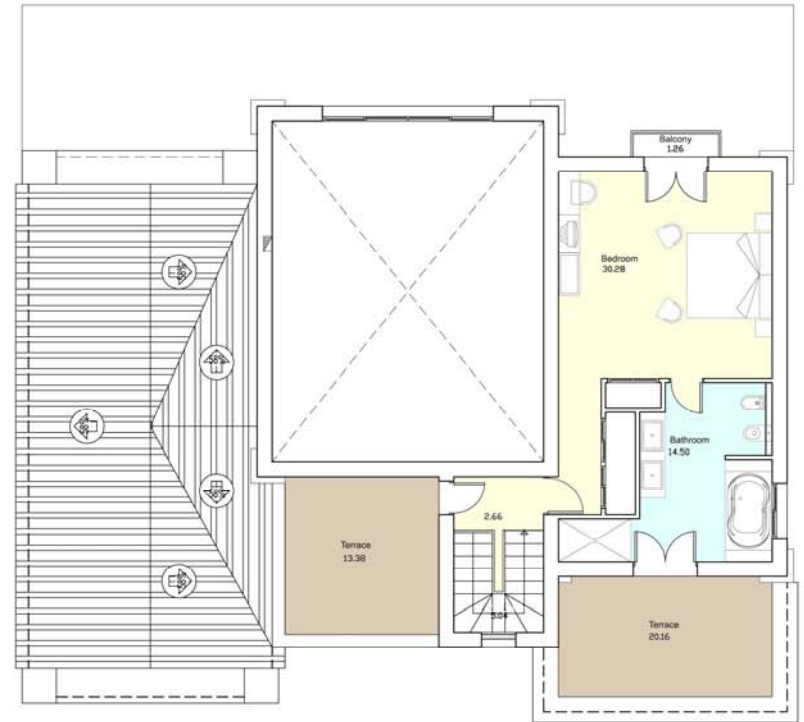

Le Jardin de Fleur
BEACH & GOLF RESORT

VVT-4: Les Grandes Villas

TYPE 11 - MAUVE

Ground Floor

First Floor