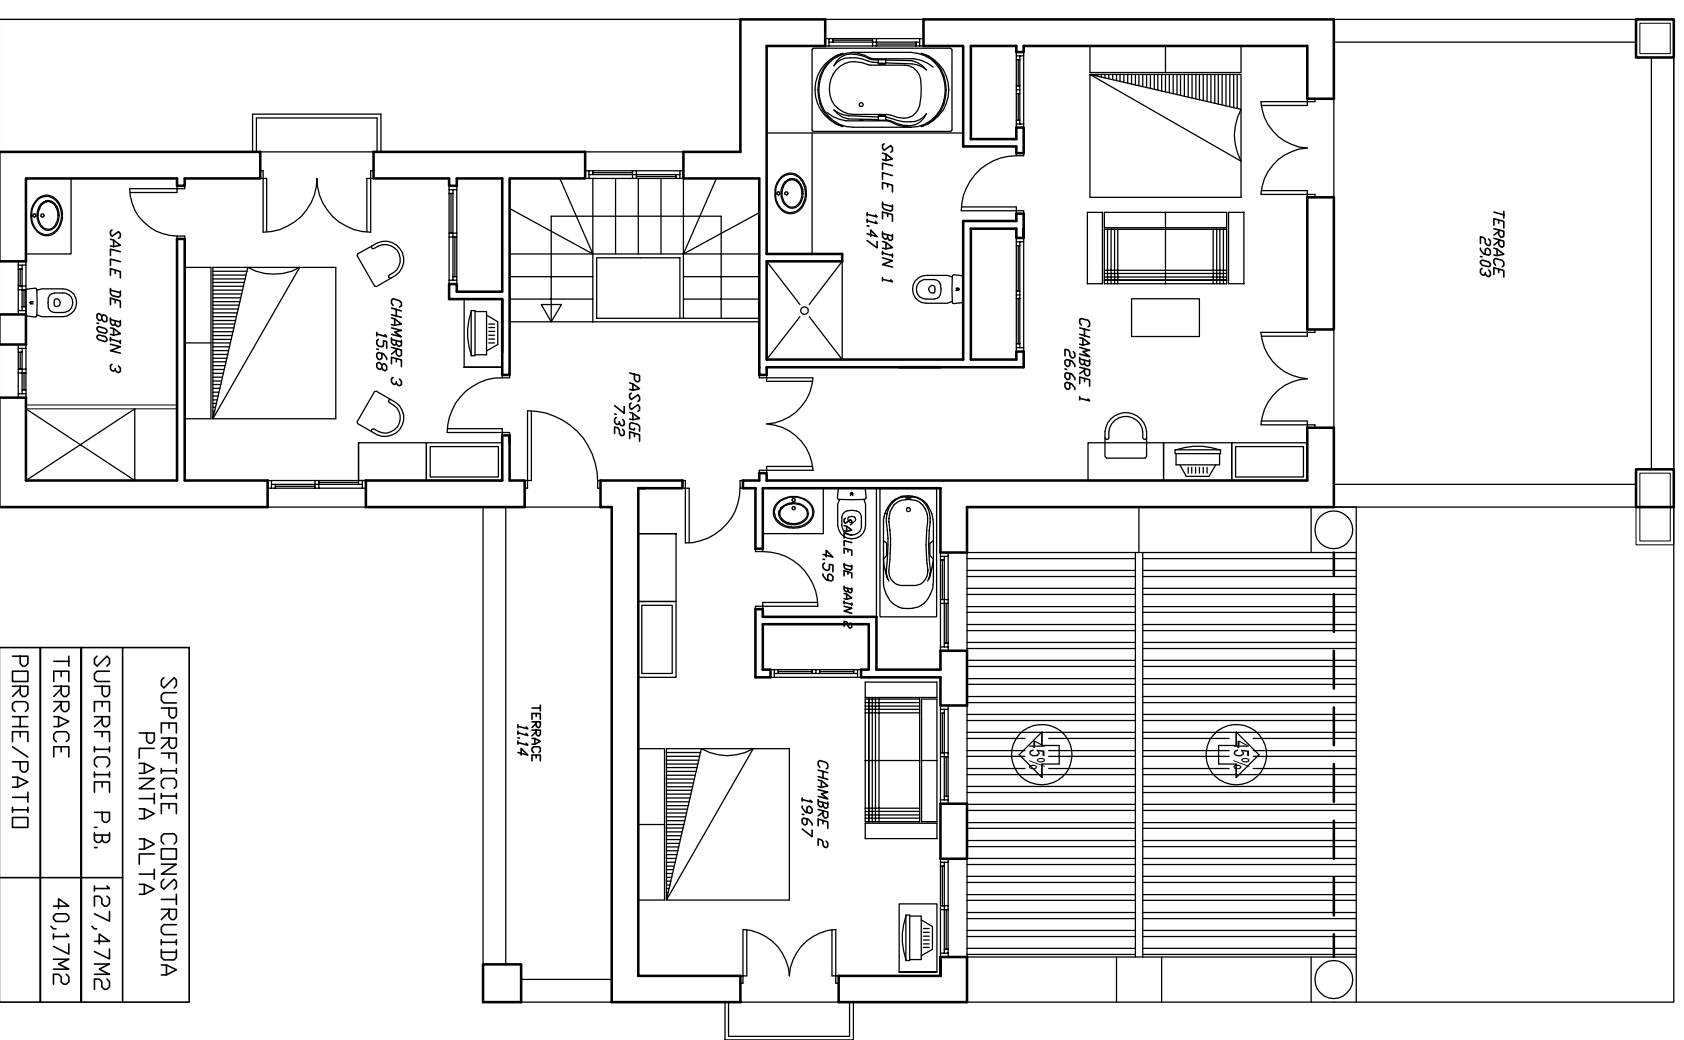

SUPERFICIE CONSTRUIDA	
PLANTA BAJA	
SUPERFICIE P.B.	138,75M2
TERRACE	47,08M2
PORCHE/PATIO	60,56M2

SUPERFICIE CONSTRUIDA	
PLANTA ALTA	
SUPERFICIE P.B.	127,47M2
TERRACE	40,17M2
PORCHE/PATIO	