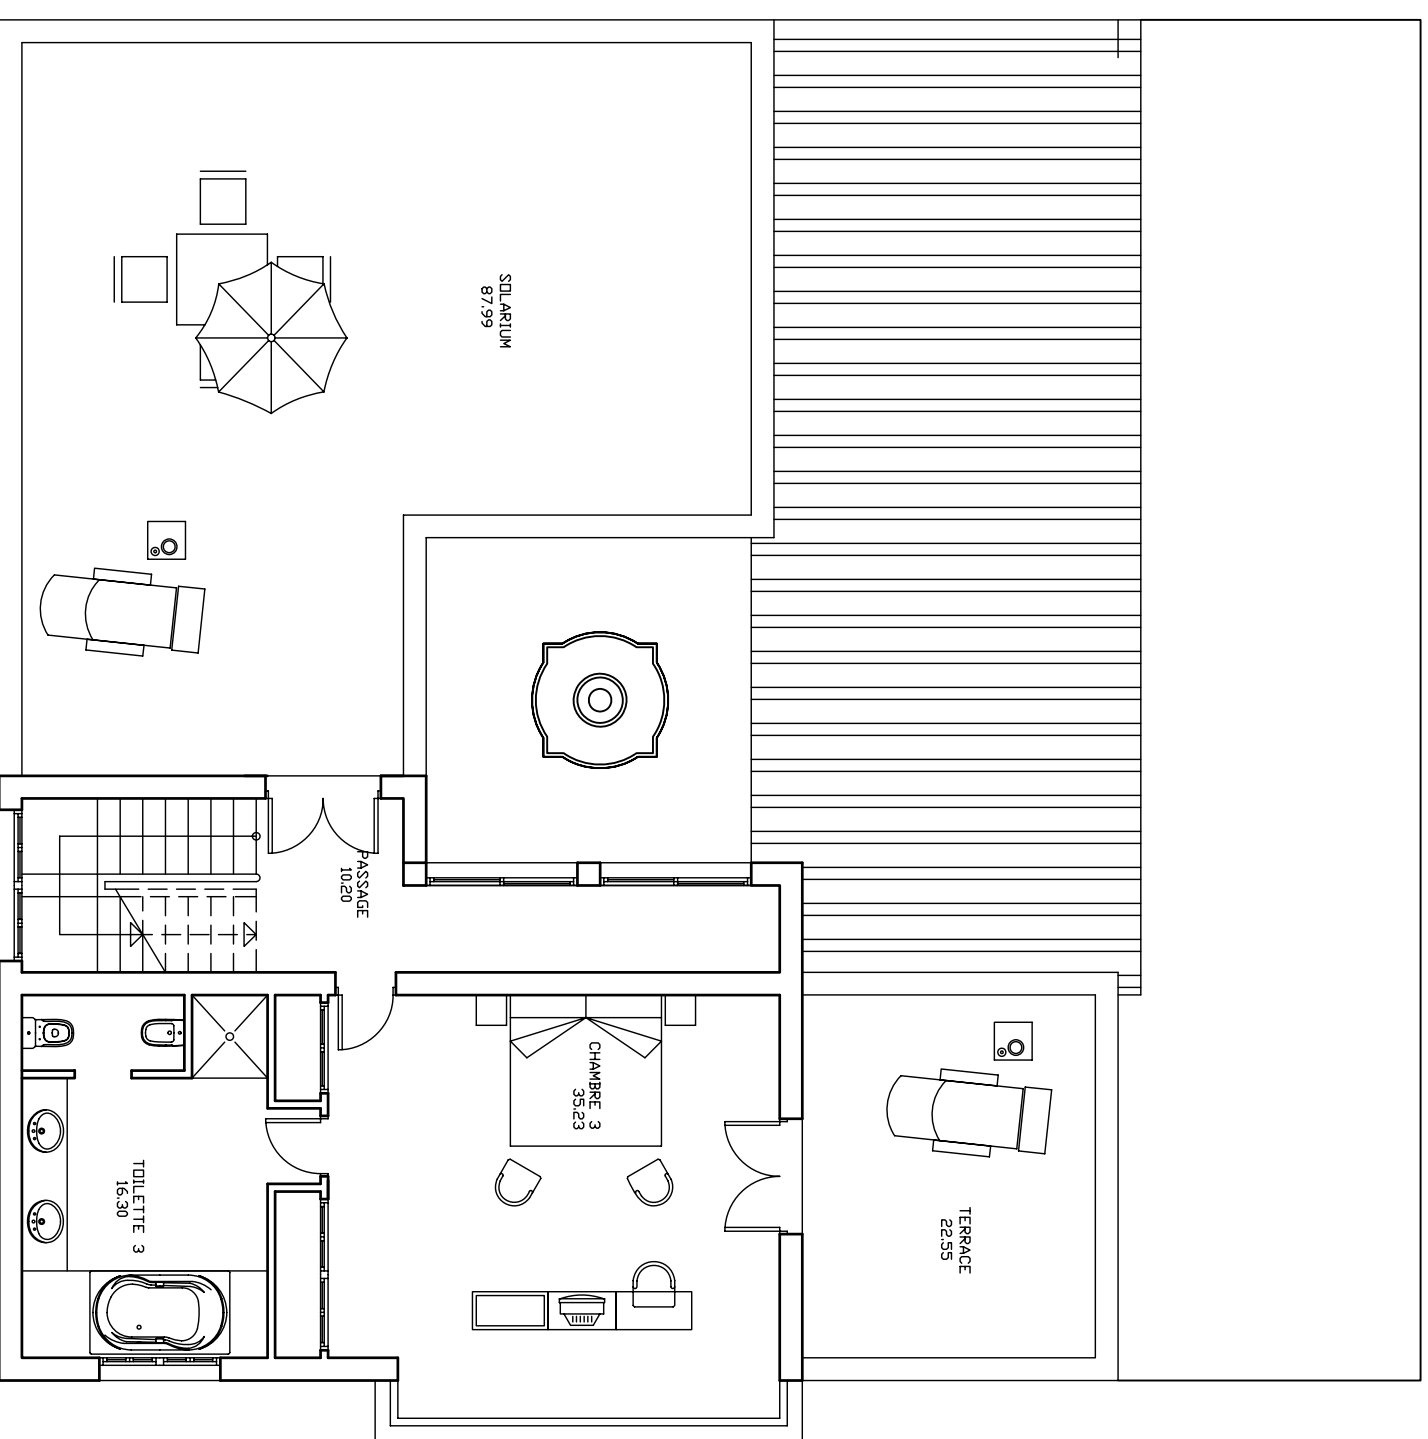

SUPERFICIE CONSTRUIDA	
PLANTA BAJA	
SUPERFICIE P.B.	248.49M2
TERRAZA/PATID	90.50 M2
PORCHE	4.37 M2

SUPERFICIE CONSTRUIDA	
PLANTA ALTA	
SUPERFICIE P.A.	83.77 M2
TERRAZA/SOLARIUM	110.54M2